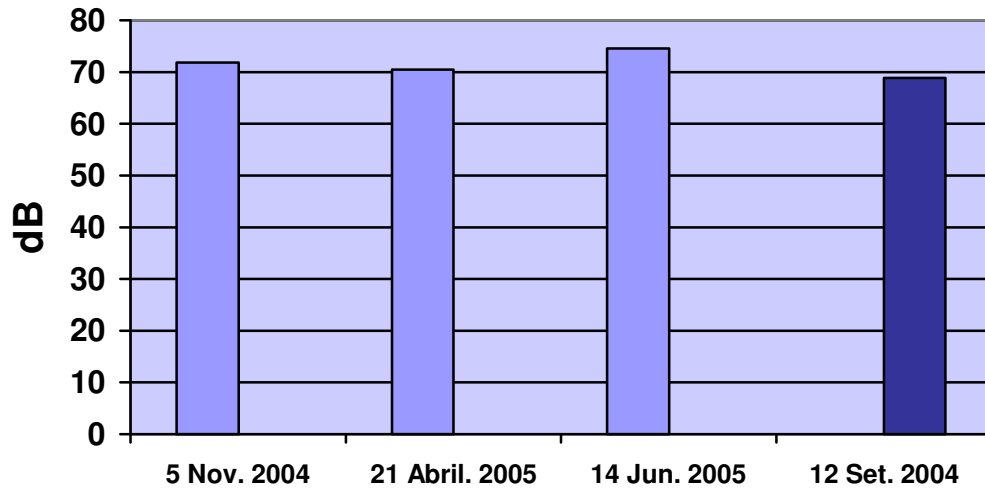

Alenquer Escola Secundária

■ Diurno ■ Nocturno

Alconchel (IC2 acesso A1)

■ Diurno

Carregado (Jardim IC2)

■ Diurno ■ Nocturno

Carregado (EN3)

■ Diurno ■ Nocturno

Carregado (EBI)

■ Diurno ■ Nocturno